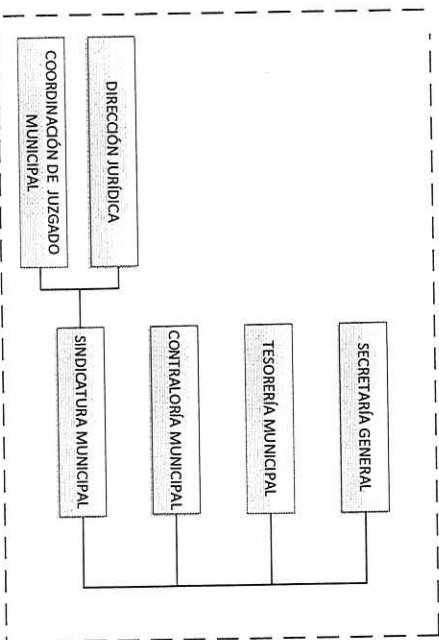

Puerto Vallarta
GOBIERNO MUNICIPAL 2013-2015

UNIDOS POR LA TRANSFORMACIÓN

H. AYUNTAMIENTO DEL MUNICIPIO DE PUERTO VALLARTA
PRESIDENTE MUNICIPAL

DESPACHO DE PRESIDENTE(A) MUNICIPAL

INAI (INSTITUTO VALLARTENSE DE LA JUVENTUD)