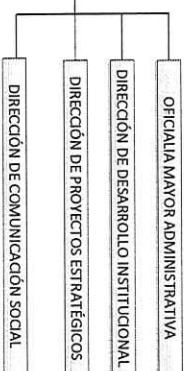

Puerto Vallarta
GOBIERNO MUNICIPAL 2013-2015

UNIDOS POR LA TRANSFORMACIÓN

H. AYUNTAMIENTO DEL MUNICIPIO DE PUERTO VALLARTA
PRESIDENTE MUNICIPAL

DESPACHO DE PRESIDENTE(A) MUNICIPAL

INAI (INSTITUTO VALLARTENSE DE LA JUVENTUD)