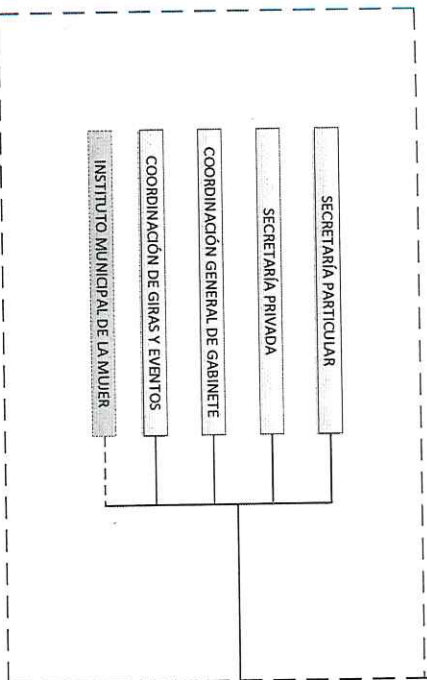

Puerto Vallarta
GOBIERNO MUNICIPAL 2013-2015

UNIDOS POR LA TRANSFORMACIÓN

H. AYUNTAMIENTO DEL MUNICIPIO DE PUERTO VALLARTA
PRESIDENTE MUNICIPAL

DESPACHO DE PRESIDENTE(A) MUNICIPAL

INAI (INSTITUTO VALLARTENSE DE LA JUVENTUD)